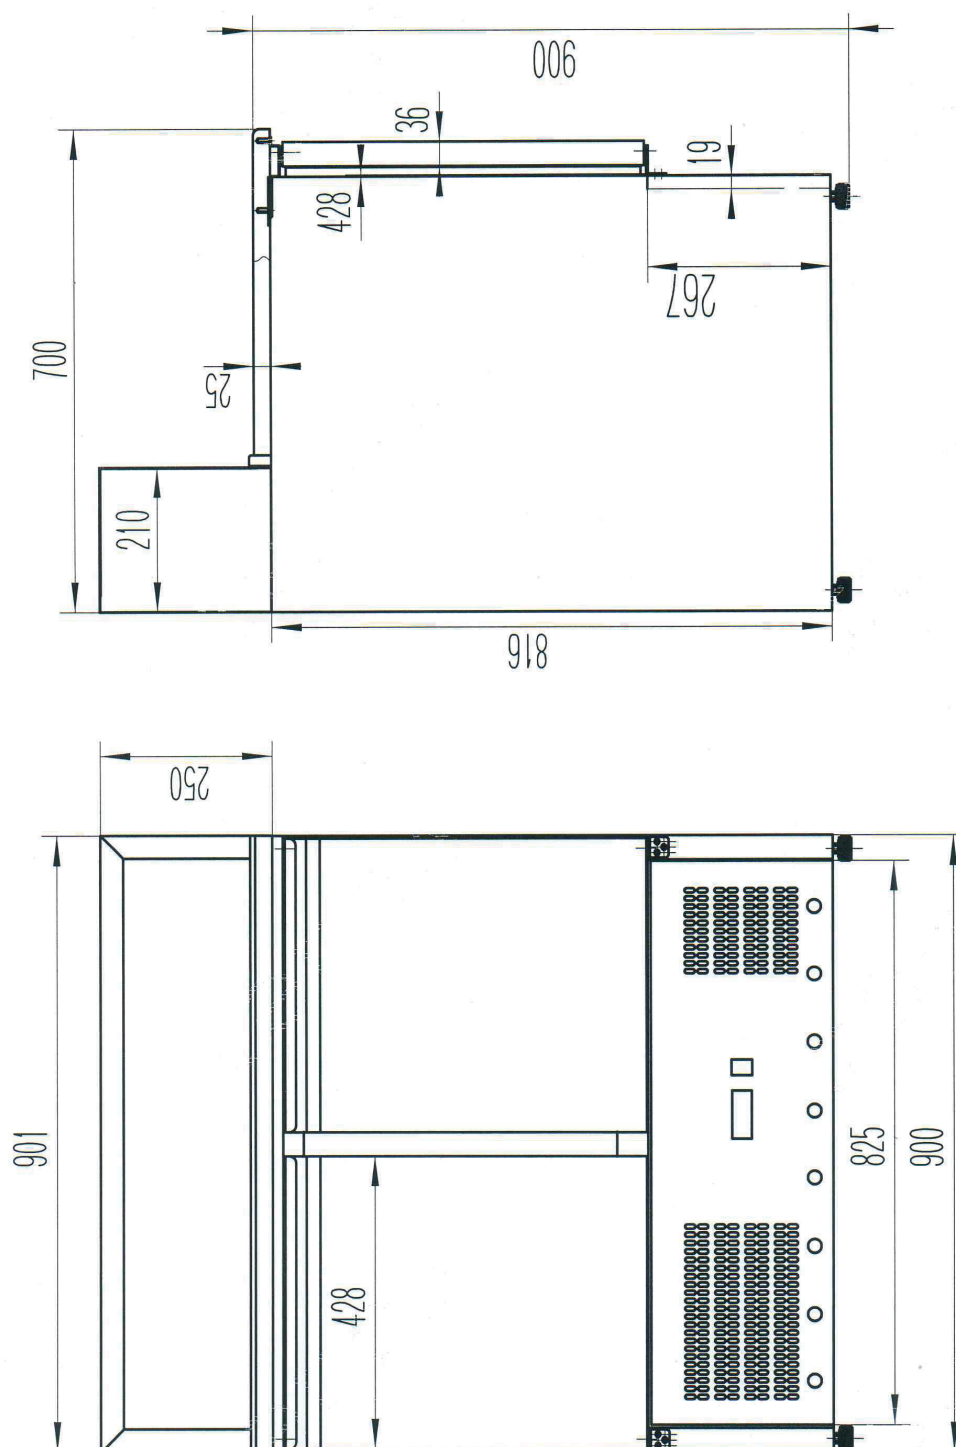

## Stůl chladicí pizza 2D salátový

Model

Sap kód

00013338

MP 902

Skupina artiklů

Stoly chladicí a mrazicí

### Stůl chladicí pizza 2D salátový

<b>Model</b>	<b>Sap kód</b>	00013338
MP 902	<b>Skupina artiklů</b>	Stoly chladicí a mrazicí

**1. Sap kód:**

00013338

**2. Šířka netto [mm]:**

900

**3. Hloubka netto [mm]:**

700

**4. Výška netto [mm]:**

1100

**5. Hmotnost netto [kg]:**

104.00

**6. Šířka brutto [mm]:**

970

**7. Hloubka brutto [mm]:**